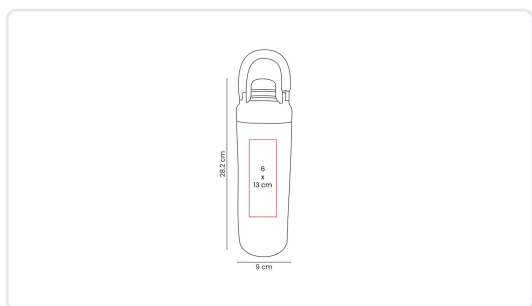

TERMO DAZZ

Modelo: TMPS 265

ESPECIFICACIONES TÉCNICAS

Material	Acero Inoxidable / Plástico
Medida del producto	9 x 28.2 cm
Capacidad	800 ml
Área de impresión	6 x 13 cm
Técnica de impresión	Láser / Serigrafía
Piezas por caja	36
Peso bruto	16.58 kg
Dimensiones de la caja	64 x 64 x 30 cm
Caja individual	Sí
Bolsa individual	Sí

Área de impresión / Trazo técnico

DESCRIPCIÓN

Termo doble pared. Cerrado al vacío. Pared interna y externa de acero inoxidable. Terminado en texturizado rugoso, que facilita su agarre. Incluye tapa de plástico con sistema de rosca, sobre tapa con boquilla y filtro interno para infusiones o tisanas. Su diseño elegante y minimalista se complementa con un asa ergonómica que facilita el transporte, ideal para transportarlo a donde quiera que vayas. El termo está pintado a mano, por lo tanto el color y degradado pueden variar en todos los modelos. Mantiene tus bebidas calientes por 6 hrs y frías hasta 12 hrs. Capacidad de 27 Oz. Incluye caja individual.